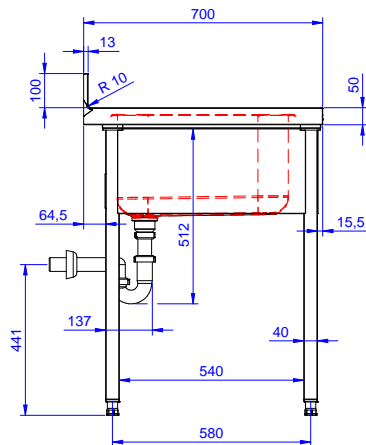

Info

Dimensiones externas, ancho	1400 mm
133194 (NSBD1417L)	700 mm
Dimensiones externas, fondo	1000 mm
Dimensiones externas, alto	100 mm
Dimensiones alzatina , alto	13 mm
Dimensiones alzatina , fondo	R=13
Dimensiones alzatina, radio	1
Número de cubas	500x500xH320
Dimensiones de las cubas	60 kg
Peso neto