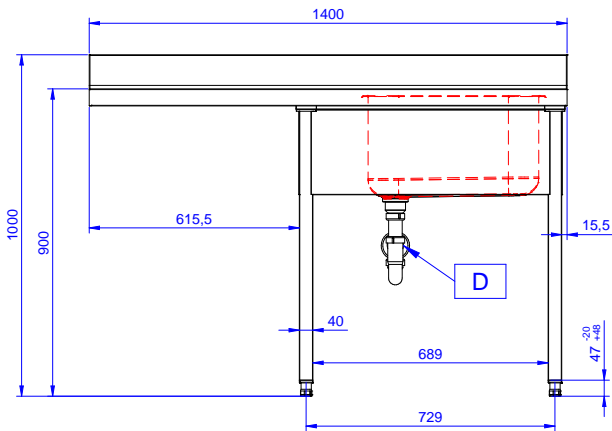

Alzado

Lateral