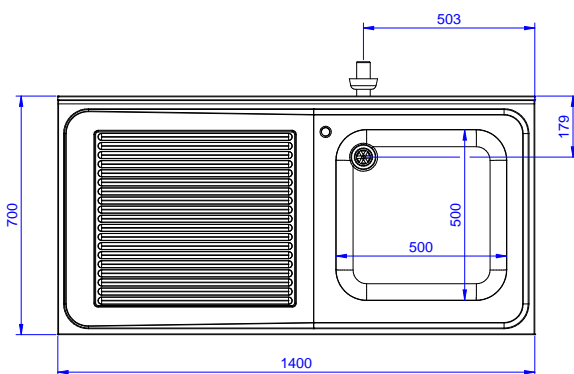

#### Artículo No.

Fregadero para lavavajillas bajo mostrador con un seno de 600x500x320 y escurridor izquierdo, 1400mm - Fabricado en acero inoxidable AISI 304 - Superficie de trabajo de 50 mm de altura en acero inoxidable AISI 304, 1 mm de grosor, insonorizada, con borde perimétrico y esquinas soldadas - Alzatina integrada, altura de 100 mm, con un radio de 10 mm - Seno embutido de 40x40 mm de altura regulable (+/-20mm) - Cubo de 600x500x300h con tubo rebosadero y orificio de drenaje de 2" - Escurridor en el lado izquierdo - Hueco para alojar lavavajillas de 600mm de ancho debajo del escurridor

### Info

Dimensiones externas, ancho	1400 mm
133194 (NSBD1417L)	700 mm
Dimensiones externas, fondo	1000 mm
Dimensiones externas, alto	100 mm
Dimensiones alzatina , alto	13 mm
Dimensiones alzatina , fondo	R=13
Dimensiones alzatina, radio	1
Número de cubas	500x500xH320
Dimensiones de las cubas	60 kg
Peso neto	